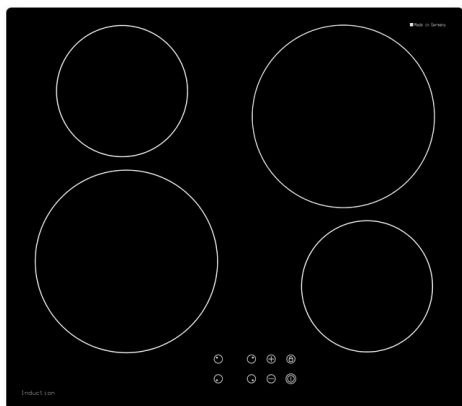

**Induktionskochfeld 58 - TI 64 FB**

60 cm    SMS    EURO    Induction

**Fr. 899.-**  
 Inkl. MwSt. / ohne vRB Fr. 2.49

**Beschreibung**

<b>Anwendung</b>	Haushalt
<b>Stand/Einbau</b>	Einbaugerät
<b>Farbe</b>	Schwarz
<b>Anzahl Einstellungsstufen</b>	9
<b>Sicherheit</b>	Ja; Total-Stopp-Kindersicherung
<b>Anzahl Kochzonen</b>	4
<b>Art der Kochzone</b>	Induktion
<b>Beschreibung Kochzone</b>	4 fach Booster
<b>Einbauart</b>	Flächenbündig
<b>Rahmentyp</b>	ohne Rahmen

**Timer** Ja

**Technische Daten**

<b>Breitenorm</b>	58 cm, 60 cm
<b>Anschluss</b>	400 V, 2 PN
<b>Leistung</b>	7'200 W
<b>Gerät</b>	mm Höhe: 55 – Breite: 580 – Tiefe: 510
<b>Ausschnitt</b>	mm Höhe: 70, Breite: 560, Tiefe: 490
<b>Ausfräsung</b>	mm Breite: 586, Tiefe: 516
<b>Glas</b>	mm Höhe: 55, Breite: 580, Tiefe: 510
<b>Radius Glas</b>	mm Vorne: 7, Hinten: 7
<b>EAN</b>	4250930405802

**Induktionskochfeld 58 - TI 64 FB**